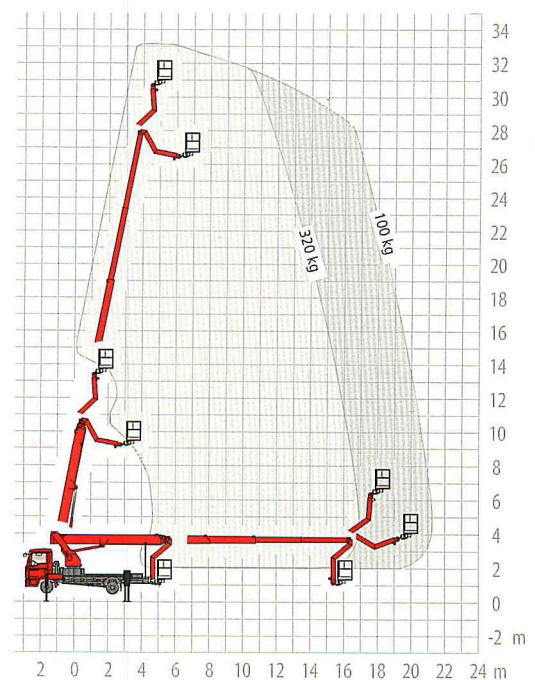

Hundingstraße 5
90431 Nürnberg
www.stabel-lift.de

Tel. 0911 / 3 95 75 95
Fax 0911 / 3 00 07 97
info@stabel-lift.de

STABEL

ARBEITSBÜHNEN - STAPLER - TELESTAPLER - MINIKRANE

Diesel

7,5t LKW Arbeitsbühne 33,0m Ruthmann T 330

Arbeitshöhe bis max.	33,00 m
Plattformhöhe bis max.	31,00 m
Max. seitliche Reichweite	21,20 m
Traglast	320 kg
Plattformgröße	1,70 / 0,86 m
Länge / Breite / Höhe	8,79 / 2,49 / 3,58 m
Gesamtgewicht	7,5 t
Abstützbreite beidseitig	5,30 m
Abstützbreite einseitig	3,90 m
Abstützbreite schmal	2,49 m
Führerscheinklasse	C1 / 3

Besonderheiten:

- Automatische Aufstellung/ Nivellierung
- Abbauautomatik / Home - Funktion
- Variable Abstützung
- Korbschwenkeinrichtung 2 x 90°
- Memory-Positionsspeicher

Hundingstraße 5
90431 Nürnberg
www.stabel-lift.de